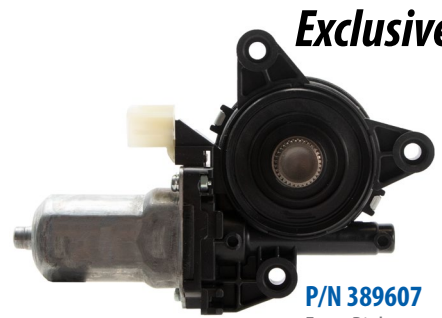

## POWER WINDOW MOTORS

**Exclusive!**

**P/N 383014**  
Front Left  
VIO 817,639  
(21-15) Ford Edge

**Exclusive!**

**P/N 389606**  
Front Left  
VIO 723,697  
(20-17) Hyundai Elantra

**Exclusive!**

**P/N 389607**  
Front Right  
VIO 335,884  
(18-16) Kia Sorento

## POWER WINDOW MOTOR AND REGULATOR ASSEMBLIES

**Exclusive!**

**P/N 386019**  
Front Right  
VIO 626,238  
(17-07) Jeep Patriot

**Exclusive!**

**P/N 389772**  
Front Left  
VIO 595,898  
(20-16) Hyundai Tucson