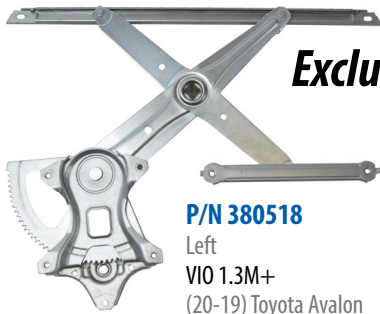

## POWER WINDOW REGULATORS

**Exclusive!**

**P/N 380518**

Left  
VIO 1.3M+  
(20-19) Toyota Avalon  
(21-18) Camry

**Exclusive!**

**P/N 384389**

Front Right  
VIO 363,781  
(21-18) Ford Expedition  
(20-18) Lincoln Navigator

**Exclusive!**

**P/N 384378**

Front Left  
VIO 554,736  
(21-18) Chrysler Pacifica  
(20) Voyager

**NEW**