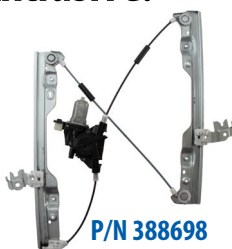

## NEW POWER WINDOW MOTOR

**Exclusive!**

**P/N 383082**

Front Left  
VIO 863,106  
(19-16) Ford Explorer

**Exclusive!**

**P/N 388090**

Front Left, 2 Pin  
VIO 851,519  
(16-11) Hyundai Elantra

**Exclusive!**

**P/N 389528**

Front Left  
VIO 358,904  
(16-11) Hyundai Tucson

## NEW POWER WINDOW MOTOR AND REGULATOR ASSEMBLIES

**Exclusive!**

**P/N 382464**

Front Left  
VIO 167,923  
(20-16) Chevrolet Camaro

**Exclusive!**

**P/N 388698**

Front Left  
VIO 331,465  
(08-07) Infiniti G35 Sedan  
(12-11) Infiniti G25

**Exclusive!**

**P/N 389440**

Rear Left  
VIO 280,838  
(16-12) Subaru Impreza

**Exclusive!**

**P/N 389630**

Rear Left  
VIO 93,088  
(19-14) Land Rover Range Rover Sport